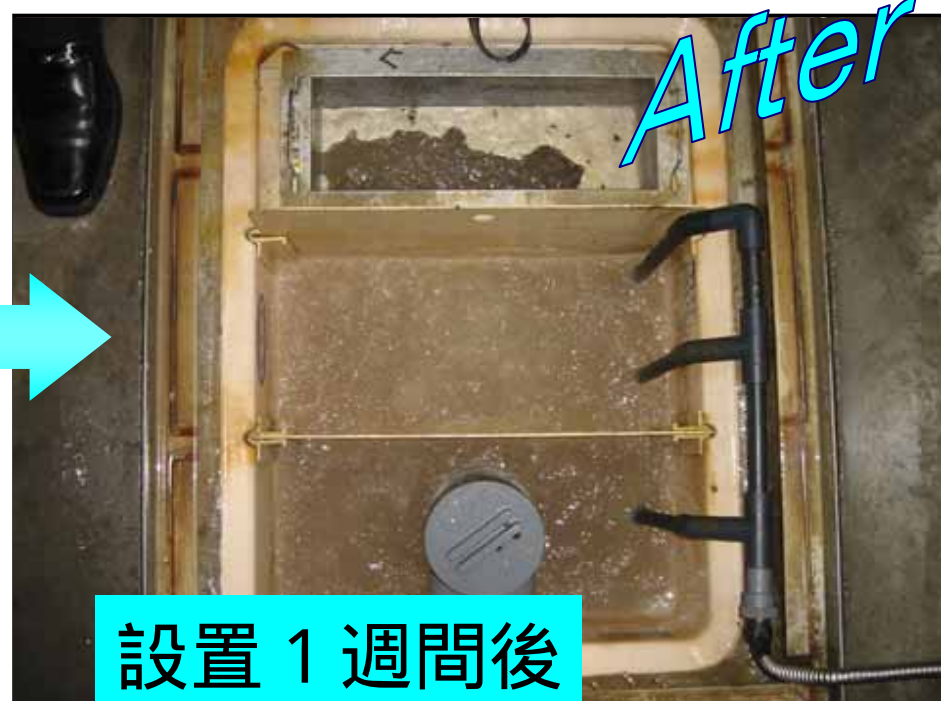

大阪マルビル内 イタリアン

大阪マルビル内 パブレストラン

寿司店

リゾート ホテル

回 転 寿 司

某有名回転寿司チェーン

グリーストラップ周辺に
付着した油分で駐車場が臭い。
クレーム発生！

ラーメン店

下水道本管が詰まっている

設置 1 週間後

病院

清掃時に出てきた残渣